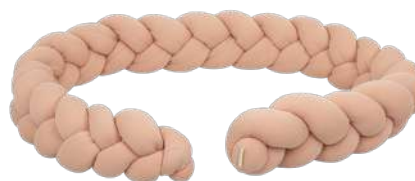

protector trenza

braided bumper
paracolpi intrecciato
438/000/RE (230)