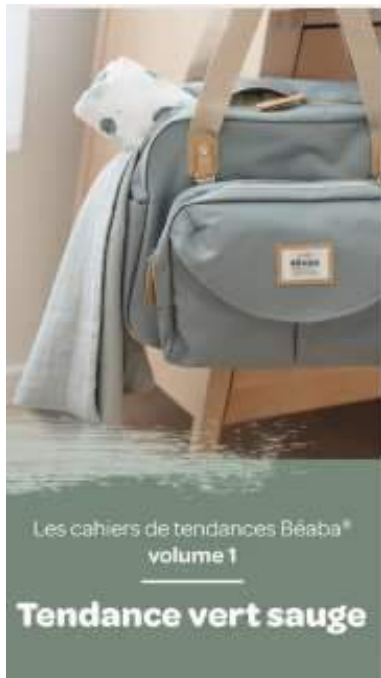

Verde Salvia:

TOP SELLER en bolsos,
accesorios, referencias de
alimentación

**Le point commun entre Béaba®
et le vert sauge ? La tendance.**

Cette teinte élégante qui s'accorde à
toutes les saisons s'invite chez
Béaba® !