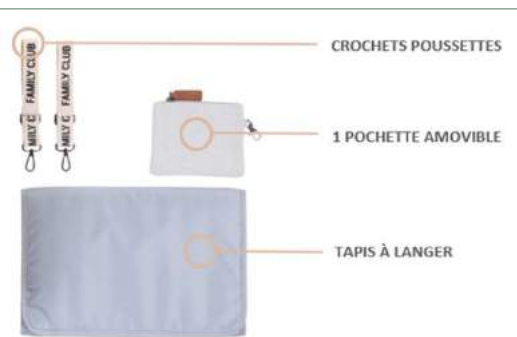

La mochila para toda la familia !

BÉABA

PRACTICA

- Mochila
- Con muchos accesorios:
 - Asa para trolley
 - 2 bolsillos isotérmicos
 - Bolsillo extraíble
 - Cambiador incluido
 - Ganchos para silla de paseo
 - Bolsillo para teléfono móvil
 - Bolsillo para toallitas húmedas
- Tejido repelente al agua

PARA TODOS:

- Unisex

ESTILO

- Gama Signature
- Volumen: 20,5L - 30x40x16cm
- Disponible en 3 colores: los top de la gama Signature: crudo, negro y verde

Nursery Bags

ACABADOS EN POLIPIEL

CORREAS DE LONA

LONA : 65%ALGODÓN 35%
POLIÉSTERFORRO: 100% NAILON