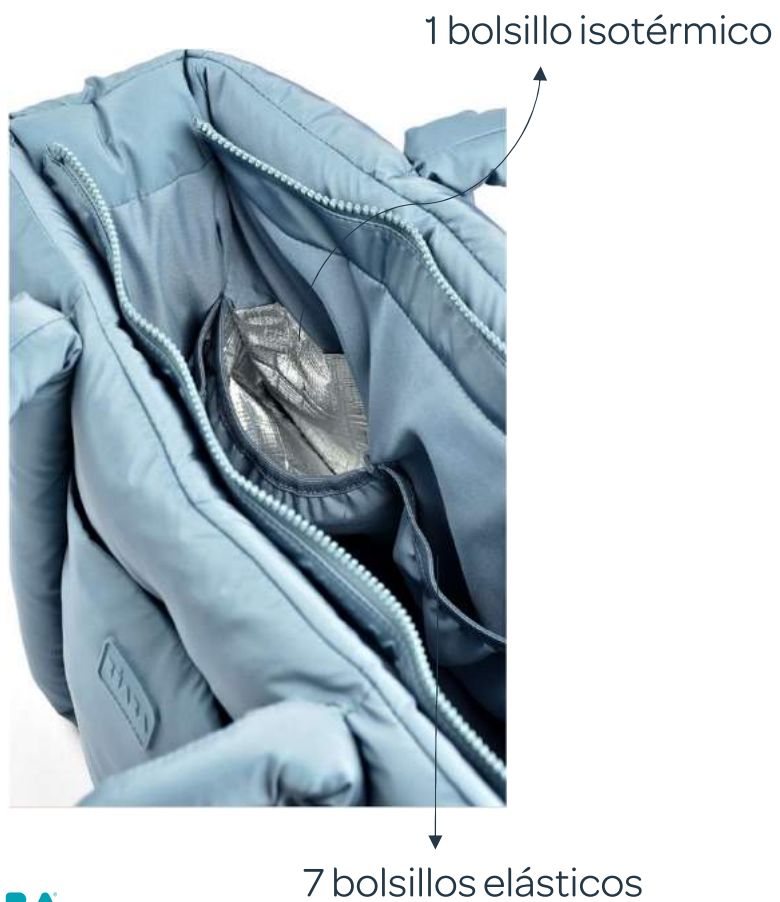

10 bolsillos interiores y exteriores para todo lo que necesites, incluido un bolsillo frontal exterior con cremallera

La capacidad es de 25 litros.

BOLSO PUFFY

El Producto

BOLSO PUFFY

El producto

Sistema de fijación para cochecito
+
Cambiador extraíble y acolchado para
cambiar al bebé