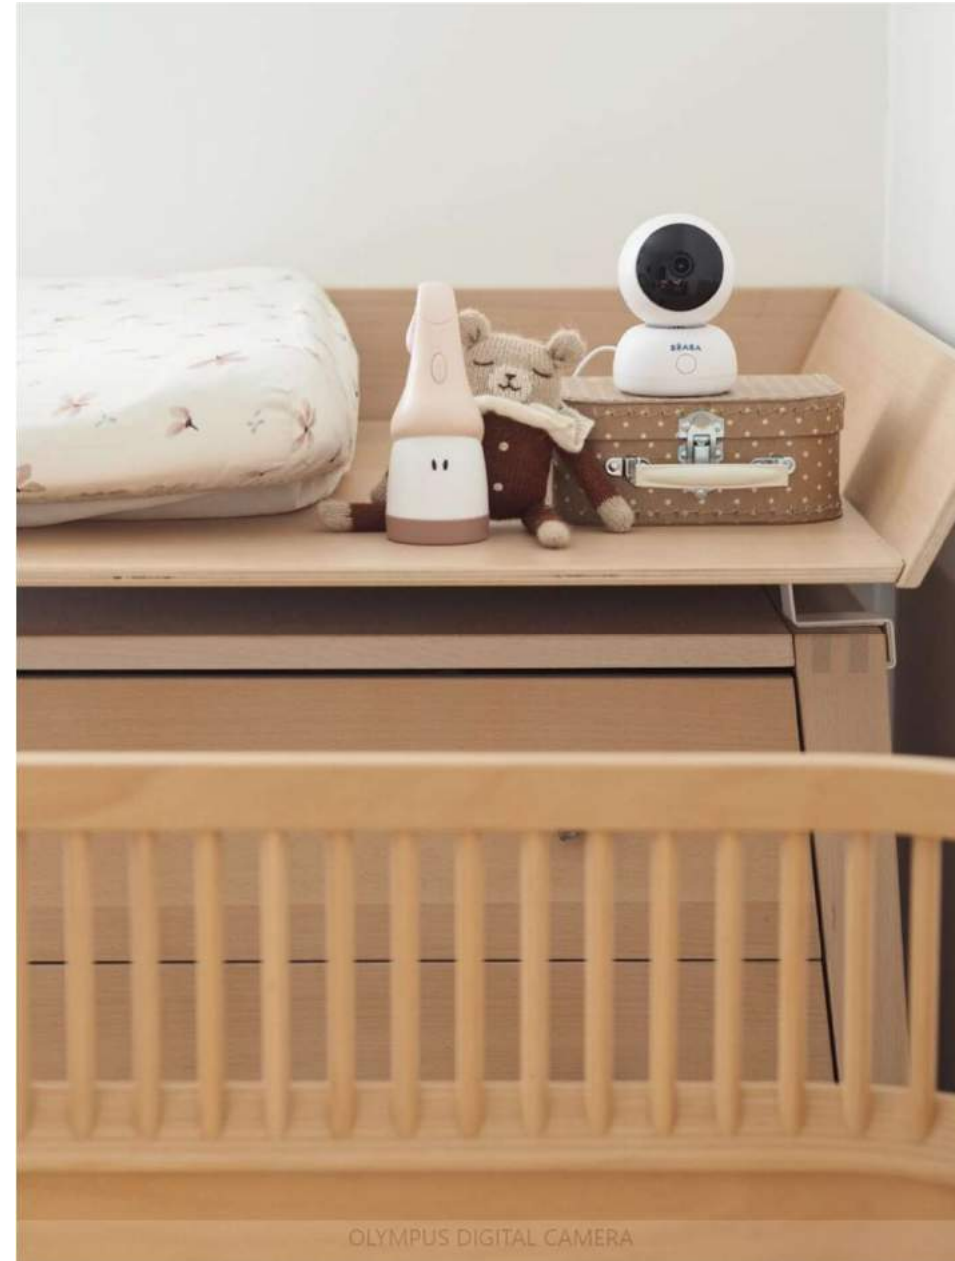

Producto

- El 2 en 1: Pantalla y App para vigilar al bebé en casa y en todas partes

Características

- Cámara 360°C
- Pantalla y aplicación móvil dedicada disponibles en IOS y Android.
- Posibilidad de conectar una 2ª cámara a la pantalla principal (nueva versión en blanco)
- Excelente calidad de imagen de día y de noche
- Utiliza la app para vigilar a tu bebé estés donde estés y comunicarte con él desde tu smartphone o tablet.
- Aplicación compatible con Zen Connect y Premium.
- La función walkie-talkie te permite hablar con tu bebé a distancia para tranquilizarle.
- También puedes reproducir una nana a distancia para ayudar a tu bebé a dormirse.
- Vigila a tu bebé en tiempo real mediante detectores de sonido, llanto y movimiento. La cámara envía una notificación a tu dispositivo en cuanto detecta un sonido, llanto o movimiento.

BEABA

ZEN CONNECT

Producto

- En directo con tu bebé estés donde estés

Características

- Un cuerpo flexible para que puedas vigilar al bebé en cualquier lugar de la casa: se puede fijar a las manillas de las puertas o al respaldo de una silla.
- Aplicación móvil dedicada disponible en IOS y Android. Gracias a la aplicación móvil, puedes vigilar a tu bebé estés donde estés y comunicarte con él desde tu smartphone o tableta.
- La función walkie-talkie te permite hablar con tu bebé a distancia para tranquilizarle. También puedes ponerle una nana a distancia para que se duerma.
- Vigila a tu bebé en tiempo real mediante detectores de sonido, llanto y movimiento. La cámara envía una notificación a tu dispositivo en cuanto detecta un sonido, llanto o movimiento.
- También hay un termómetro y un higrómetro, para que puedas averiguar qué está causando molestias a tu bebé mientras duerme.