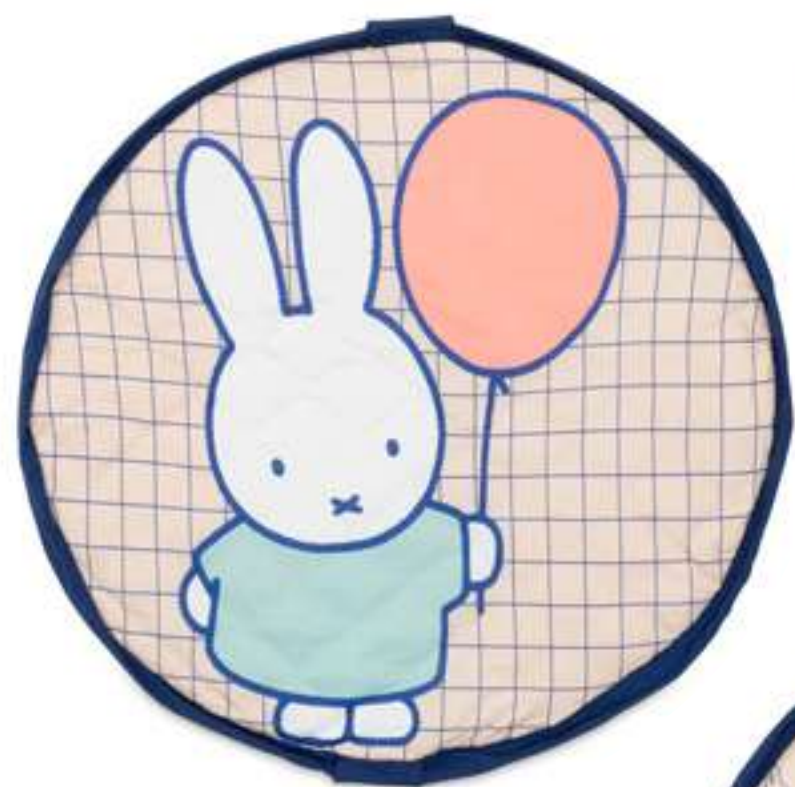

play&go
×
miffy®