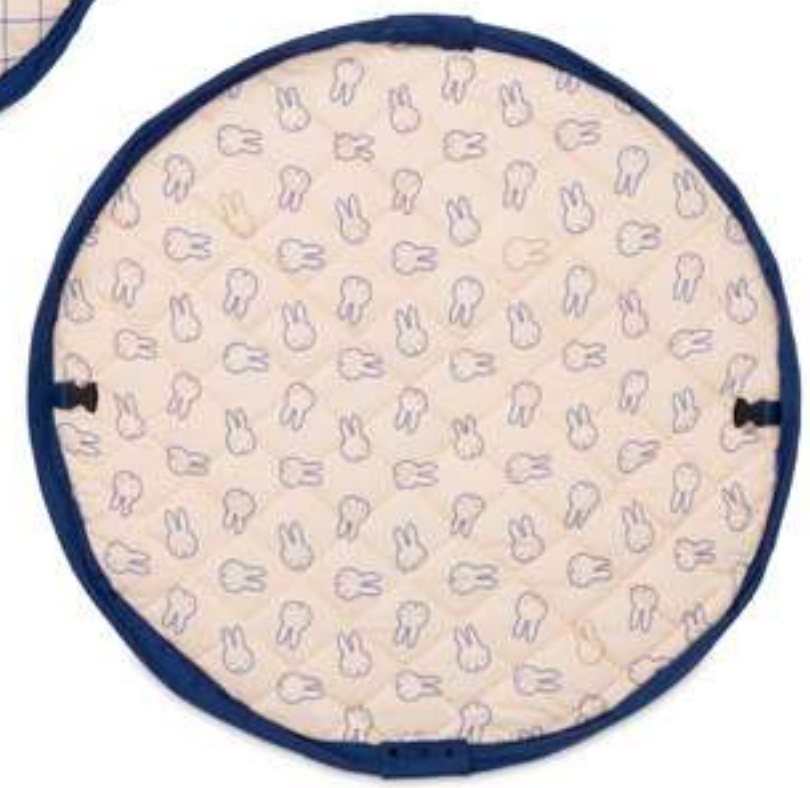

120 cm de diámetro y confeccionado en suave algodón jersey de alta calidad para ofrecer al bebé la mejor sensación y comodidad. Esta manta de juego y bolsa de pañales de 2 cm de grosor es muy práctica y funcional para su uso diario. La correa de hombro ajustable y extraíble garantiza una gran comodidad o simplemente cuélguela en el cochecito y ¡listo! Play&Go® garantiza un producto seguro para los bebés, con una funda de algodón con solapa que asegura que el bebé no pueda acceder a la cuerda. Prueba y enamórate de esta alfombra de juego única.

oso polar

lama

pingüino

play&go
 ×
 miffy®

COLECCIÓN SOFT

nuevo

play&go
×
Meri Meri

COLECCIÓN SOFT

cervatillo

COLECCIÓN ORGANIC SOFT

Ø 120CM

Mantuvimos el contacto con nuestro planeta. Seleccionamos unos colores moderados pero modernos inspirados en la naturaleza, utilizando tela hecha completamente de algodón certificado GOTS. Eso significa: sin tintes tóxicos, sin tratamientos con lejía y sin abastecimiento poco ético. Para el relleno, elegimos PET reciclado grado GRS (rPET), porque 1 kg de rPET evita que 63 botellas acaben en el mar o en un vertedero. Esto hace de nuestra colección Soft Orgánico no solo una hermosa alfombra de juego, sino una opción sensata y sostenible para aquellos que quieren lo mejor para sus bebés y el mundo en el que viven.