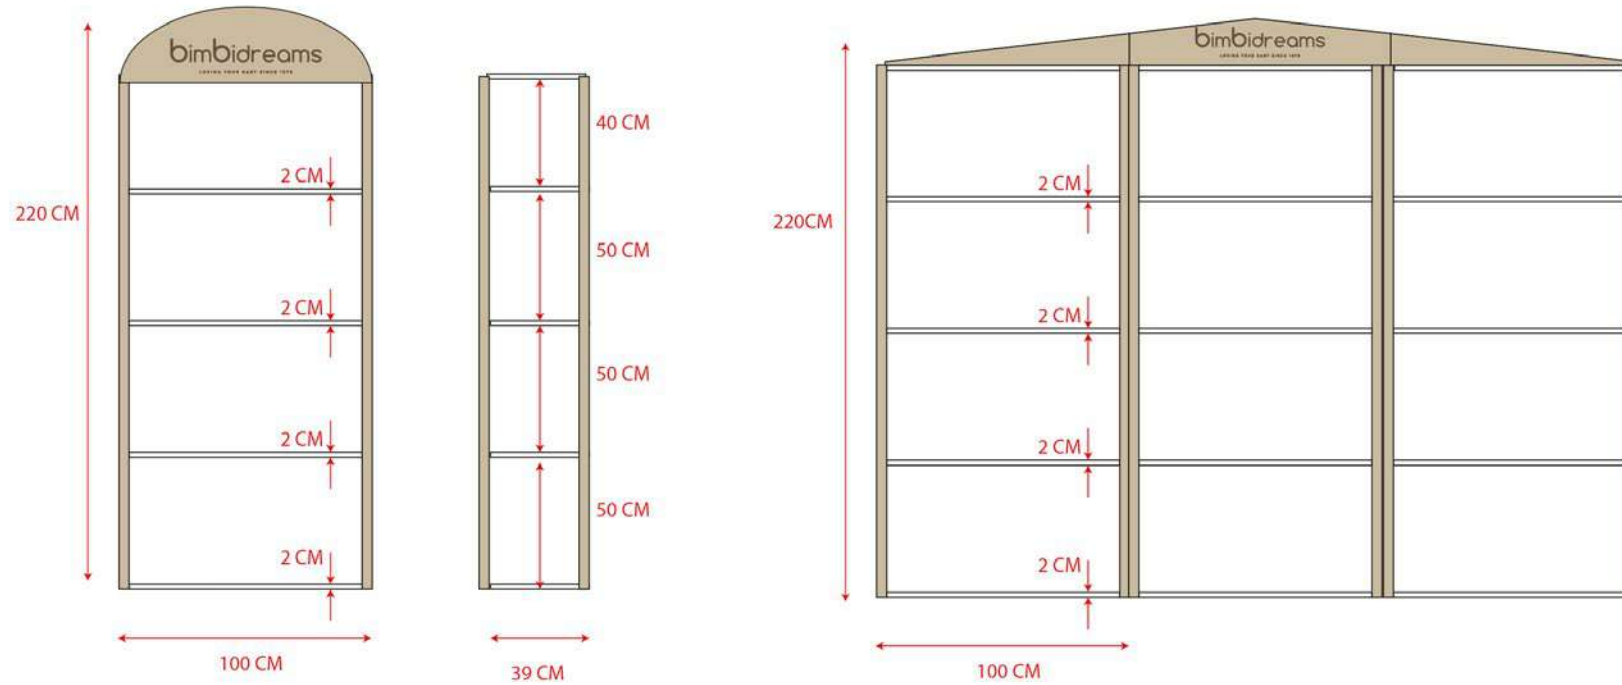

elección de estante o percha

choice of shelf or hanger

expositor 3m

display 3m

PLVEX3SC (300 x 235 cm)

dormir
sleep

expositores

small house display