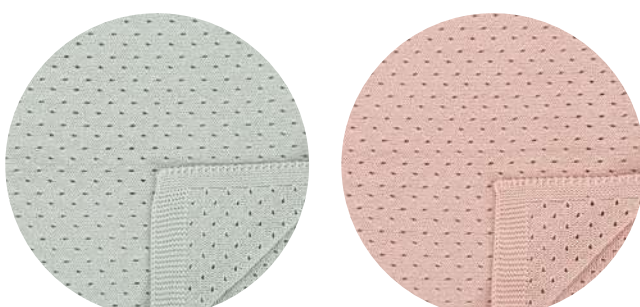

toquilla tricot dots (75x90)

100% cotton knitted dots shawl

TOG 1,50

bimbidreams

254/DOT/01

254/DOT/AG

254/DOT/GB

254/DOT/ME