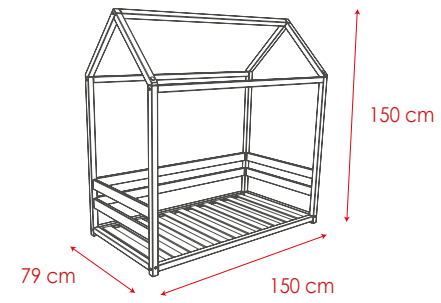

720/500/20

estructura + somier de madera de haya MONTESORI

wooden frame + bed spring

bimbidreams

272/000/98 natural · wood
272/000/01 blanco · white

(79x150x150)

apto para colchón (70 x 140)
suitable for mattress (70 x 140)