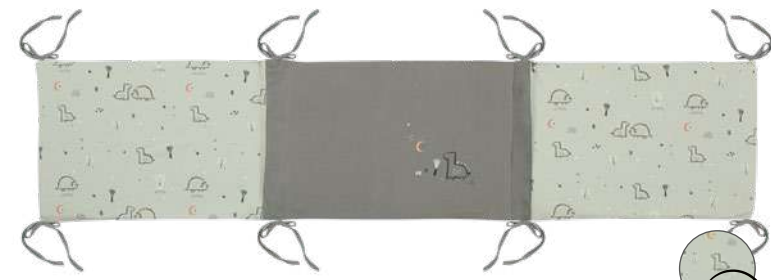

protector de punto estampado con fuele cuna 60/70
cot bumper
430/523/ME (38 x 200 x 3)

desenfundable
removable