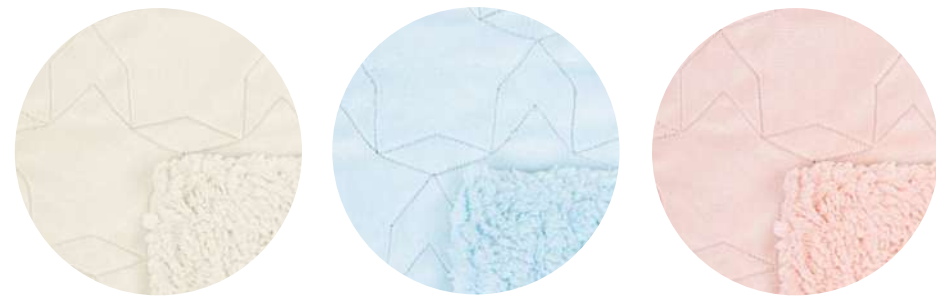

manta cálida bordada stars (80x110)

warm embroidered blanket stars

TOG 2

bimbidreams

647/000/01

647/000/03

647/000/04