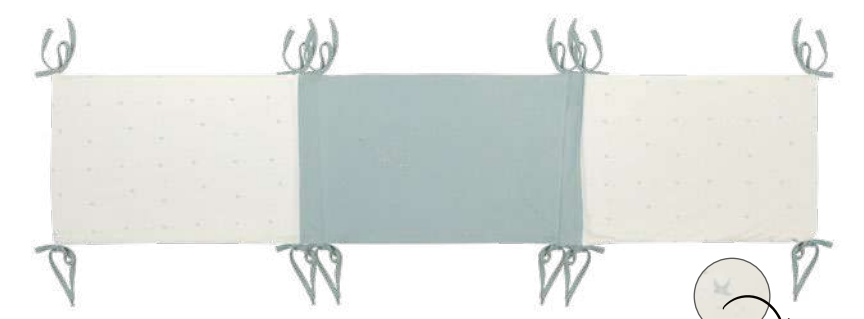

protector de punto estampado con fuelle cuna 60/70
cot bumper
430/521/AG (38 x 200 x 3)

desenfundable removable

TOG 1,50

TOG 3,50