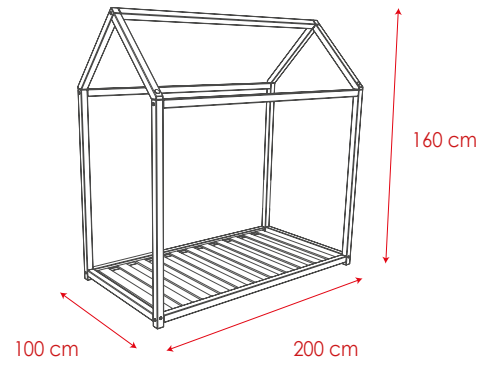

720/500/20

estructura + somier de madera de haya MONTESORI

wooden frame + bed spring

bimbidreams

272/000/98 natural · wood
272/000/01 blanco · white

(79x150x150)

apto para colchón (70 x 140)
suitable for mattress (70 x 140)